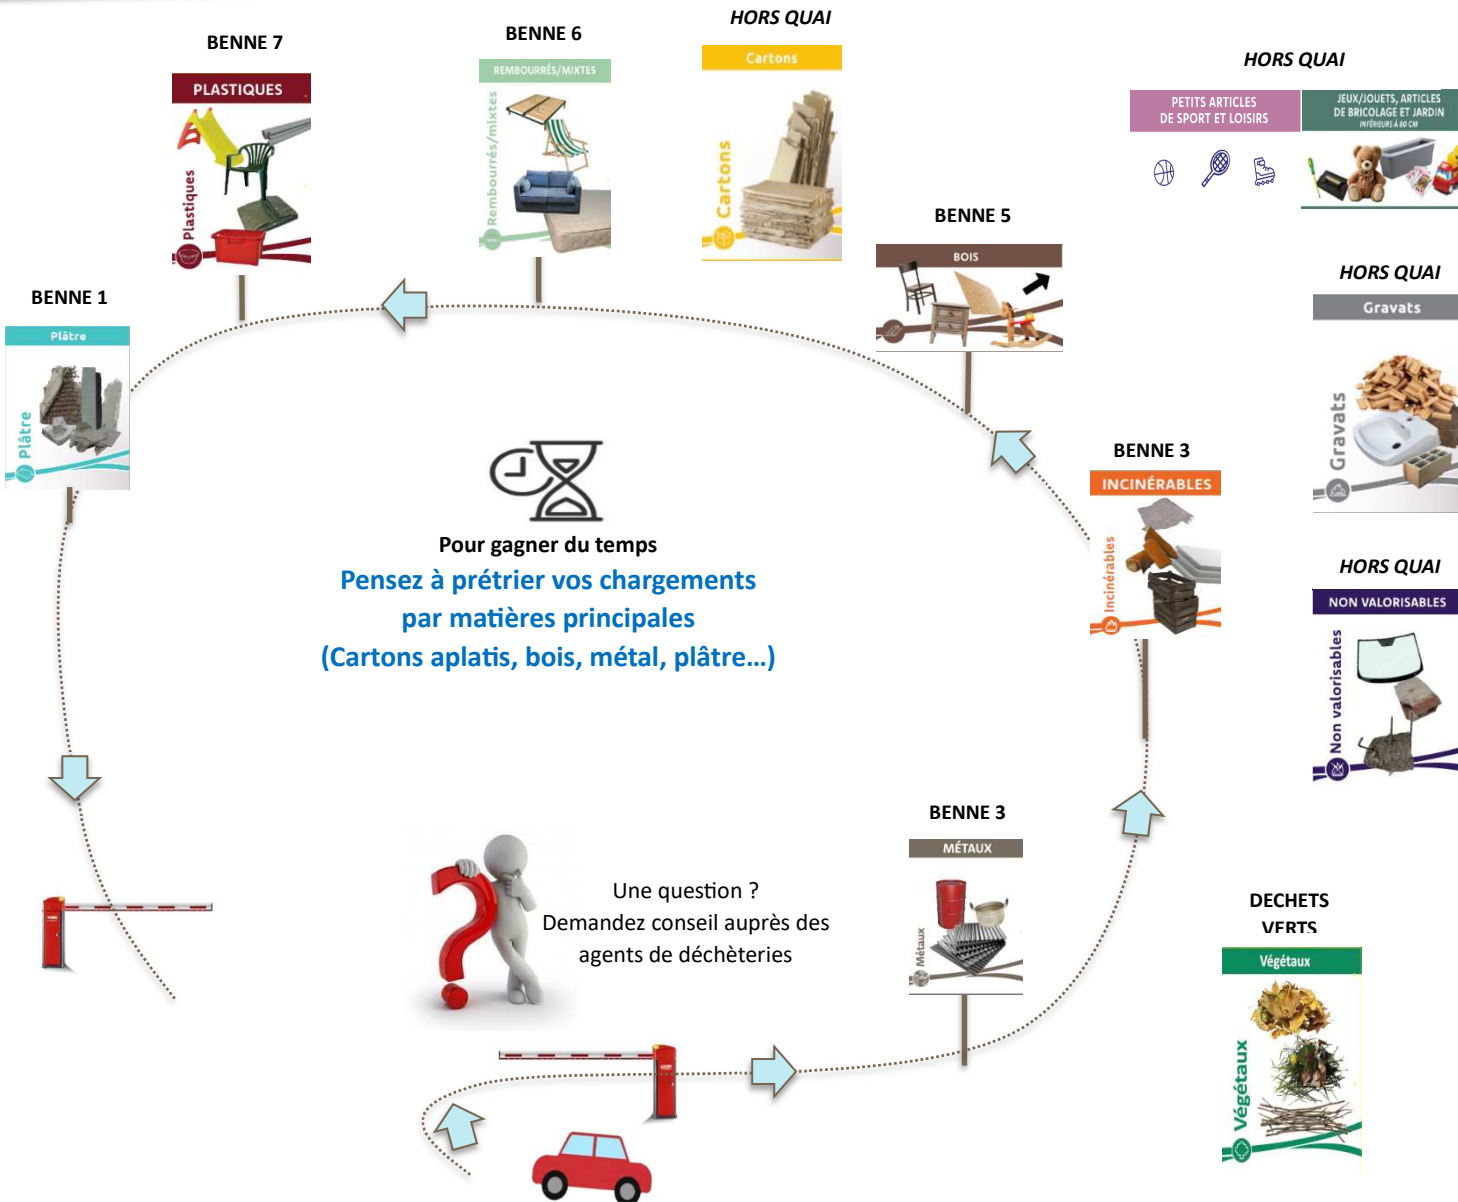

LES BONNES PRATIQUES EN DÉCHÈTERIE

MAISONS DU BOIS LIEVREMONT

Juin 2024

Autres déchets hors quais

- Bac jaune (à utiliser ponctuellement si votre bac est trop petit vous pouvez le changer gratuitement et sans surcoût sur votre facture)
- Dépôt Emmaüs
- Livres
- Ampoules/néons
- Piles
- Batteries
- TLC (Textiles, Linges de maison et Chaussures) : mettre en sacs (30L max) – les vêtements et linges usés sont acceptés. Propre uniquement
- Gros et Petit Articles de Sport et Loisirs (ASL)
- Gros Articles de Bricolage et Jardin Thermiques (ABJ)
- Petits Articles de Bricolage et Jardin Thermiques (ABJ)
- DDS (Déchets Diffus Spécifiques)
- Huile végétale
- Cartouches d'encre
- Film
- Capsules Nespresso®
- Coussins
- Roues
- Laine de roche / Laine de verre
- DEEE (Déchets d'Equipements Electriques et Electroniques)
- Huile de Vidange
- Palettes
- Pneus (max 8/ an et par foyer)
- Huisseries

Consignes d'accès

Carte d'accès obligatoire

S'adresser à l'agent en arrivant

Ne pas passer à 2 voitures sous la barrière d'entrée

Vitesse limitée à 10 km/h sur le site

Moteur coupé pour décharger

Interdit de fumer

Interdit aux enfants de moins de 10 ans

Interdit aux animaux

Nombre limité de véhicules

Site sous vidéoprotection

Récupération interdite

Interdit aux véhicules de plus de 3.5T

MAISONS DU BOIS LIEVREMONT

	Eté	Hiver
LUNDI	13h30 - 18h30	
MARDI		
MERC. / JEUDI	13h30 - 18h30	13h30 - 17h
VENDR.		
SAMEDI	9h - 12h	9h - 12h

Passage des périodes été et hiver : aux changements d'heure

Les déchèteries sont fermées les jours fériés et le 2 janvier

Les conseils de nos agents

Attacher et bâcher votre chargement

Privilégiez les gros apports en semaine et non le samedi