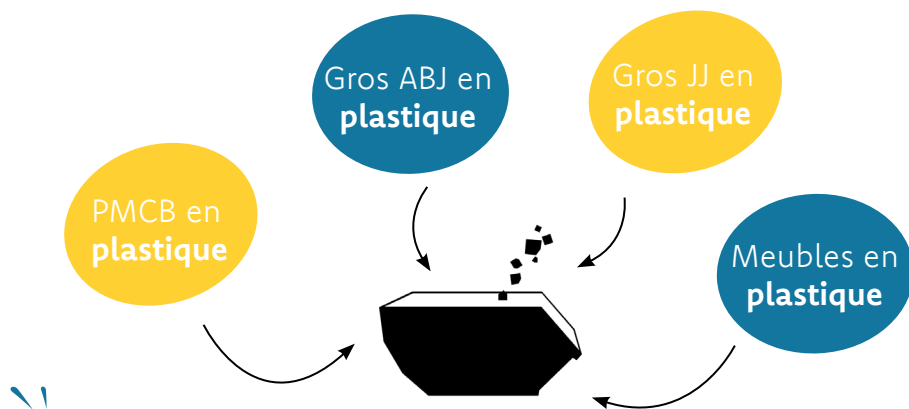

À PARTIR DU 12 FÉVRIER DE NOUVELLES CONSIGNES EN DÉCHÈTERIE !

Pour répondre à l'obligation donnée par la **nouvelle réglementation** (loi AGEC) de **nouvelles filières de tri** sont mises en place dans les déchèteries du Haut-Doubs*:

Sport et loisirs (ASL)

Bricolage et jardin (ABJ)

Jeux et jouets (JJ)

Produits et matériaux de construction du bâtiment (PMCB)

Le tri actuellement en place se trouve modifié par ces nouvelles filières.

Une partie des déchets sera désormais triée par matière.

Exemple pour la benne plastique :

Le tri peut être **différent** en fonction de la **taille du déchet**.

**DEMANDEZ CONSEIL AUPRÈS DES AGENTS
DE DÉCHÈTERIE**

Le tri des déchets électriques
ne **changent pas** :
ils ont leur propre filière